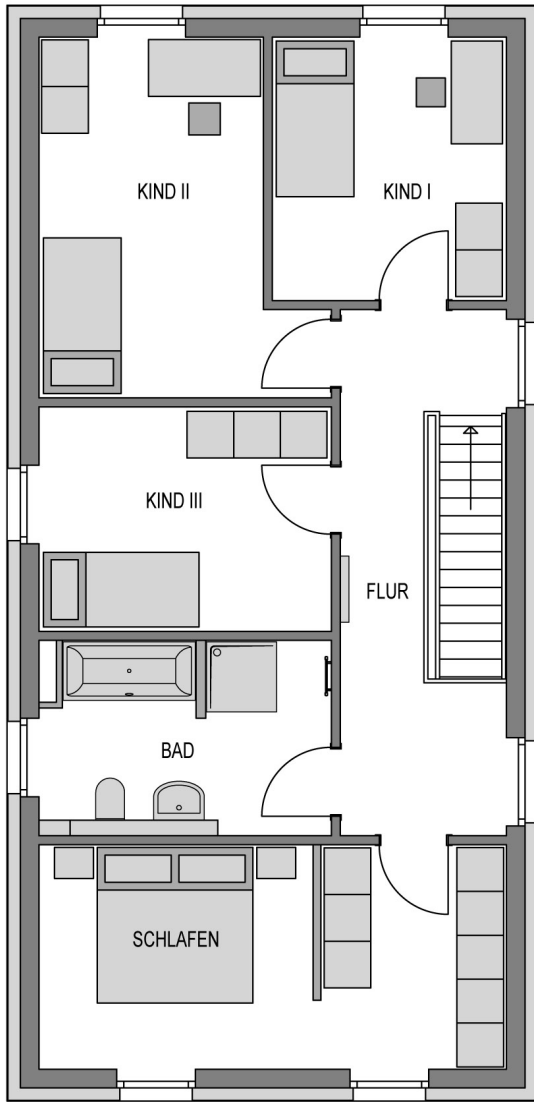

Cirro 260

Hauseigenschaften

Modernes Pultdachhaus mit 146 m²

Bauen Sie ein schnittiges Heim: Doppelt so lang wie breit ist dieses schlank geschnittene Pultdachhaus. Große Fensterflächen setzen den Wohnraum mit viel Tageslicht in Szene. Zwei Stockwerke mit gut 145 qm bieten Platz für ein mondänes Wohnen. Entwerfen Sie mit uns auf Grundlage des Cirro 260 das Haus Ihrer Träume! Seit mehreren Jahrzehnten begleiten wir Bauherren bei der Entstehung ihres massiv gebauten Eigenheims. Sie bekommen einen Bauherrnschutzbrief der Sie rund um absichert. Die Abbildung zeigt eine Ausstattungsvariante.

Heinz von Heiden baut das zweigeschossige Einfamilienhaus Cirro 260 sowohl mit Putzfassade als auch mit Verblendern für Sie.

| | |
|--------------|-----------------------|
| Variante: | Cirro 260 |
| Wohnfläche: | 146.18 m ² |
| Grundfläche: | 149.23 m ² |
| Außenmaße: | 14.08 x 6.83 m |
| Zimmer: | 6,0 |

| | |
|-------------------|-----------------------|
| Dach: | |
| Haustyp: | Zweigeschossiges Haus |
| Geschosse: | 2 |
| Energieeffizienz: | GEG |

Highlights

Lichtdurchfluteter Wohnbereich
Halboffener Wohn- und Essbereich
Zwei Kinderzimmer gleicher Größe
Gästezimmer im Erdgeschoss
Schlafzimmer mit Ankleide

Räume im Erdgeschoss

(Wohnflächenangaben gem. WoFIV)

| | |
|--------------------|----------------------|
| Wohnzimmer: | 26,67 m ² |
| Küche: | 13,24 m ² |
| Gästezimmer: | 9,35 m ² |
| WC: | 4,43 m ² |
| Diele: | 12,98 m ² |
| Hausanschlussraum: | 6,77 m ² |