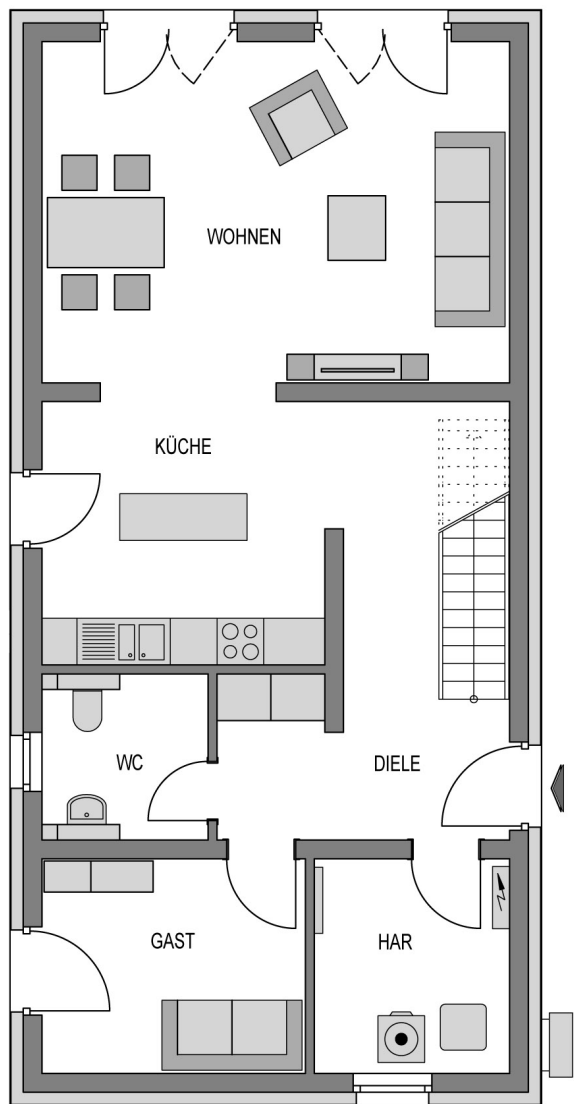

Cirro 260

Hauseigenschaften

Modernes Pultdachhaus mit 146 m²

Bauen Sie ein schnittiges Heim: Doppelt so lang wie breit ist dieses schlank geschnittene Pultdachhaus. Große Fensterflächen setzen den Wohnraum mit viel Tageslicht in Szene. Zwei Stockwerke mit gut 145 qm bieten Platz für ein mondänes Wohnen. Entwerfen Sie mit uns auf Grundlage des Cirro 260 das Haus Ihrer Träume! Seit mehreren Jahrzehnten begleiten wir Bauherren bei der Entstehung ihres massiv gebauten Eigenheims. Sie bekommen einen Bauherrnschutzbrief der Sie rund um absichert. Die Abbildung zeigt eine Ausstattungsvariante.

Heinz von Heiden baut das zweigeschossige Einfamilienhaus Cirro 260 sowohl mit Putzfassade als auch mit Verblendern für Sie.

| | |
|--------------|-----------------------|
| Variante: | Cirro 260 |
| Wohnfläche: | 146.18 m ² |
| Grundfläche: | 149.23 m ² |
| Außenmaße: | 14.08 x 6.83 m |
| Zimmer: | 6,0 |

| | |
|-------------------|-----------------------|
| Dach: | |
| Haustyp: | Zweigeschossiges Haus |
| Geschosse: | 2 |
| Energieeffizienz: | GEG |

Highlights

Lichtdurchfluteter Wohnbereich
Halboffener Wohn- und Essbereich
Zwei Kinderzimmer gleicher Größe
Gästezimmer im Erdgeschoss
Schlafzimmer mit Ankleide

Räume im Erdgeschoss

(Wohnflächenangaben gem. WoFIV)

| | |
|--------------------|----------------------|
| Wohnzimmer: | 26,67 m ² |
| Küche: | 13,24 m ² |
| Gästezimmer: | 9,35 m ² |
| WC: | 4,43 m ² |
| Diele: | 12,98 m ² |
| Hausanschlussraum: | 6,77 m ² |