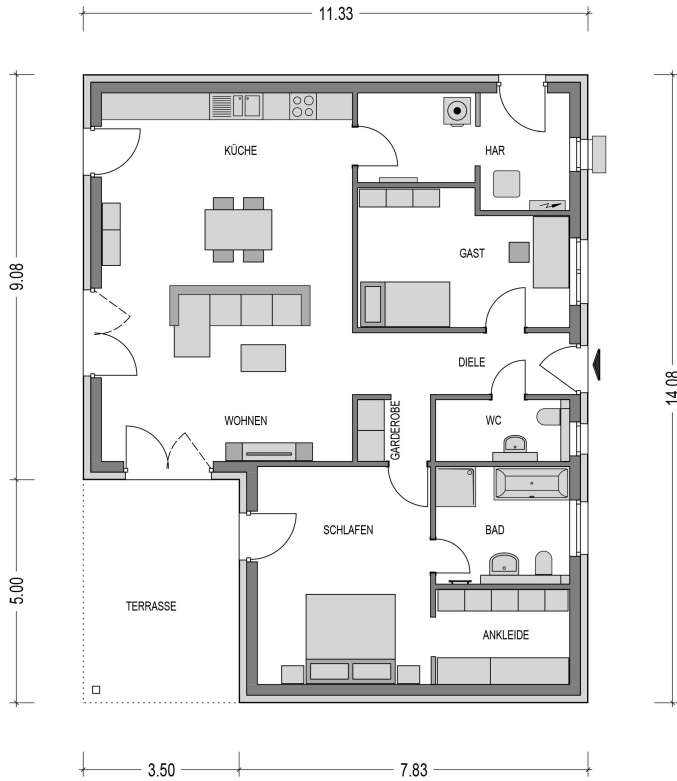

### Winkelbungalow mit überdachter Terrasse

Grillparty und ein paar Regenwolken ziehen auf. Sie bleiben gelassen und rücken einfach etwas enger zusammen. Ihre überdachte Terrasse von 9 qm ist nicht nur optisch top, sondern auch einfach praktisch. Dieser Winkelbungalow **Cumulus 962** mit 125 qm verbindet Ihr sommerliches Frischluftbedürfnis mit dem Wunsch nach intelligent konzipiertem Wohnraum. Dieser Bungalow hat Ihnen ein besonderes Highlight zu bieten: einen 9 qm großen überdachten Außenbereich. Egal, ob Sie sich bei den Entscheidungen für die Ausgestaltung Ihres Traumhauses von Ihrem Bauchgefühl, dem Herz oder dem Kopf leiten lassen, Ihr persönlicher Heinz von Heiden Bauherrenfachberater steht Ihnen von der Planung bis zur Schlüsselübergabe beratend zur Seite. Die Abbildung zeigt eine Ausstattungsvariante. Heinz von Heiden baut den Bungalow Cumulus 962 sowohl mit Putzfassade als auch mit Verblendern für Sie.

Variante:	Cumulus 962
Wohnfläche:	126.06 m <sup>2</sup>
Grundfläche:	133.33 m <sup>2</sup>
Außenmaße:	14.08 x 11.33 m
Zimmer:	3,0

Dach:	Walmdach 25°
Haustyp:	Bungalow
Geschosse:	1
Energieeffizienz:	GEG

#### Highlights

- Offener Wohn- und Essbereich
- Garderobe am Eingangsbereich
- Lichtdurchflutetes Wohnzimmer
- Schlafzimmer mit Eingang zum Bad
- Ankleidezimmer im Schlafbereich

### Räume im Erdgeschoss

(Wohnflächenangaben gem. WoFIV)

Wohnzimmer:	35,64 m <sup>2</sup>
Schlafzimmer:	19,04 m <sup>2</sup>
Ankleidezimmer:	6,30 m <sup>2</sup>
Gästezimmer:	13,36 m <sup>2</sup>
Küche:	11,37 m <sup>2</sup>
WC:	4,04 m <sup>2</sup>
Bad:	7,76 m <sup>2</sup>
Diele:	6,60 m <sup>2</sup>
Garderobe:	2,29 m <sup>2</sup>
Hausanschlussraum:	10,66 m <sup>2</sup>
Überdachte Terrasse:	9,00 m <sup>2</sup>